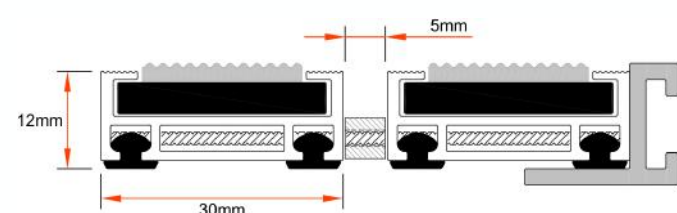

**a** ALUMATTE BETA 12/30 mm

# a Alumatte BETA STANDARD 12/30

Ergonomische, beständige und effiziente Fußmatte mit einer Vinyl-Schmutzfangeinlage. Geeignet für alle Geschäfte, Büro- und Wohngebäude und öffentliche Einrichtungen mit mittlerem Aufkommen an Publikumsverkehr. Die Matte fängt perfekt grobe Schmutzpartikel auf. Gerollte (aufgewickelte), beständige Fußmatte für den direkten Einbau, mit Montagerahmen oder mit Anfahrprofil. Maßgeschneiderte Fußmatte (Breite/Länge). Die Fußmatten sind in allen möglich geometrischen Formen verfügbar.

## PROFILGRÖSSE

- Höhe 12mm
- Breite 30mm

Gesamthöhe ca.	13 mm
Gesamtgewicht von 1 m <sup>2</sup> :	ca. 15 kg
Art der Schmutzfangfläche:	Streifen der Vinyl-Schmutzfangeinlage, dauerhaft integriert im Profil, sehr witterungsbeständig
Aufkommen an Verkehr:	Mittleres und hohes Aufkommen an Publikumsverkehr
Art des Tragprofils:	Alu-Profil, beständig gegen mechanische Beschädigungen, mit geräuschhemmender Gummidichtung (Gehen/Räder)
Profilstärke:	bis 1,5 mm
Farbe des Profils:	natürliche Alu-Farbe / Möglichkeit der Pulverbeschichtung der Profile gem. der „RAL“ Farbpalette
Abstand zwischen den Profilen:	Gummihülse, von 4 bis 7 mm
Verbindungselement:	Edelstahl-Drahtseil, Durchmesser 2 mm
Beständig gegen Befahren mit:	Einkaufswagen, Kinderwagen, Rollstühlen Gepäckwagen usw.
Drehtür/mit Antrieb:	Abstand zwischen den Profilen und der Drehtür 3 mm (wahlweise) gem. EN 16005
Empfohlene maximale Breite einer einteiligen Fußmatte:	2500 mm
Empfohlene maximale Länge einer einteiligen Fußmatte:	2500 mm